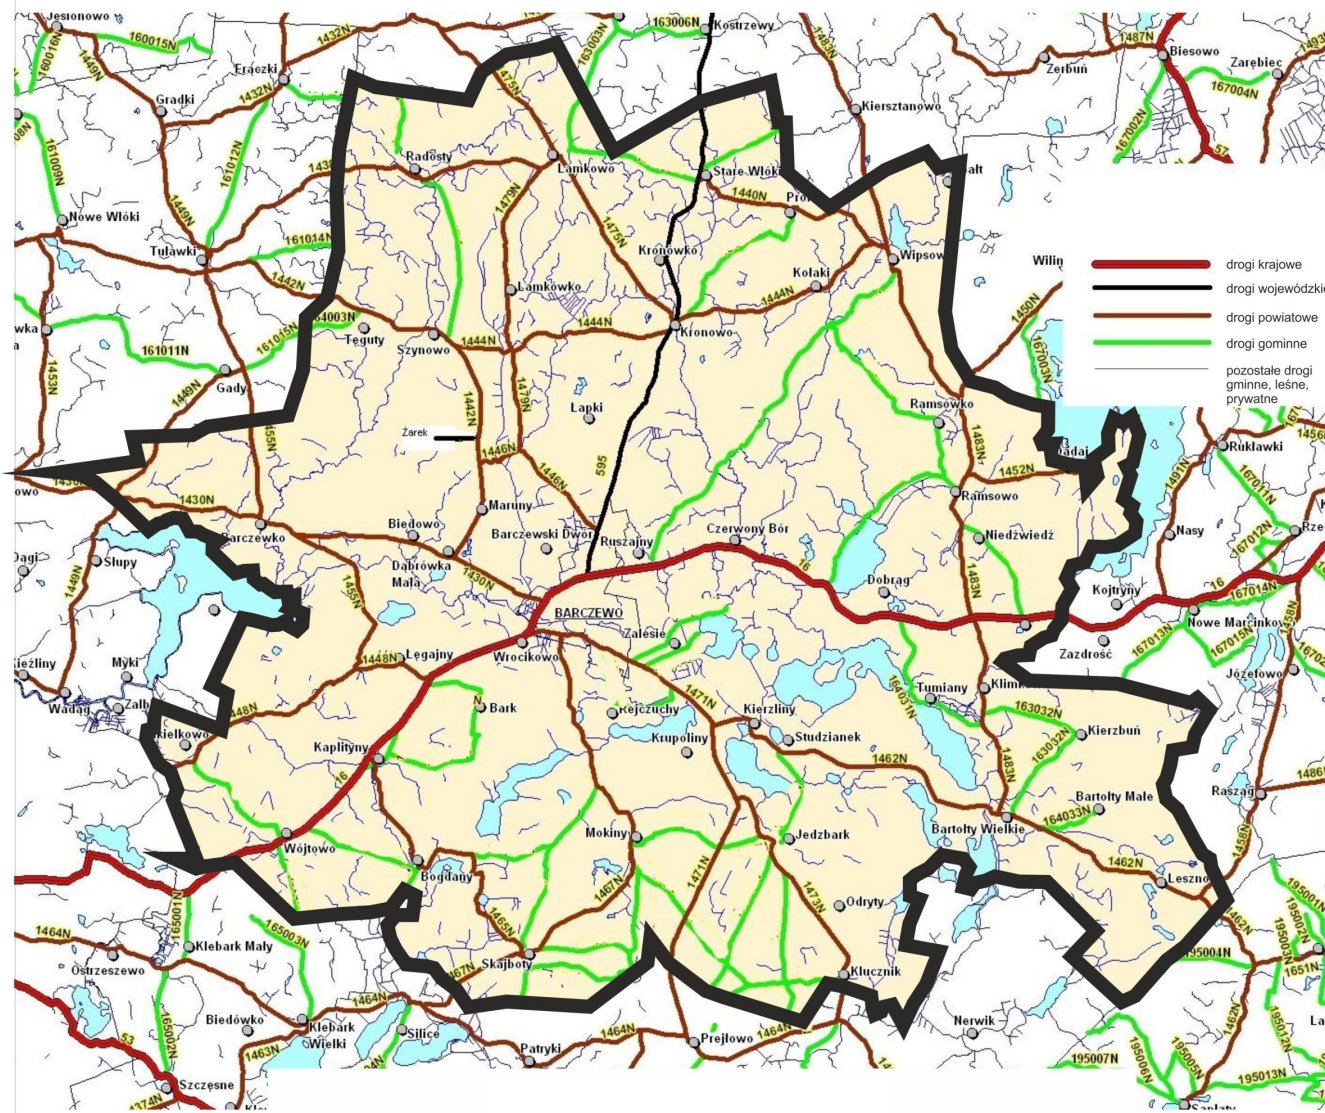

GMINA BARCZEWO - WYKAZ DRÓG

- drogi krajowe
- drogi wojewódzkie
- drogi powiatowe
- drogi gminne
- pozostałe drogi gminne, leśne, prywatne

- droga krajowa nr 16
- droga wojewódzka 595 - kierunek Jeziorany
- drogi powiatowe
- niektóre drogi gminne